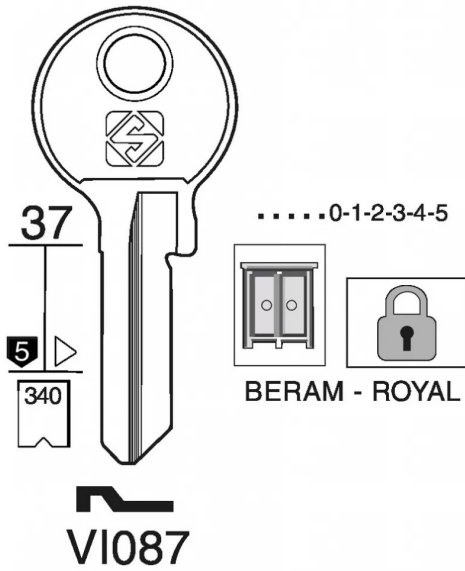

EBAUCHE VIRO MODEL VI087 CLE DE CADENAS

Réf. : SIL699

Page catalogue : 20

Vendu par

Ebauche

Ébauche de clé de cadenas VI087