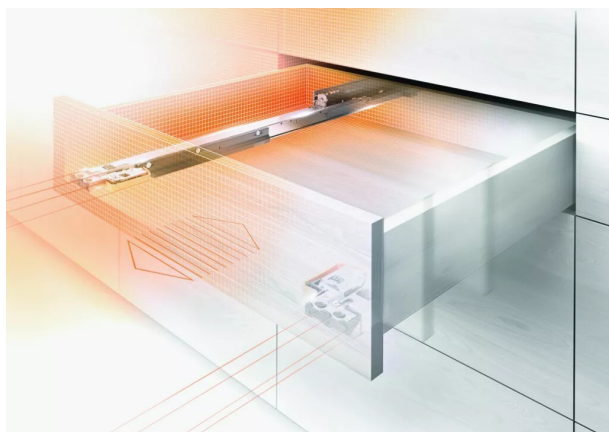

## COUL MOVENTO BLUMOTION S/550MM/70KG

Réf. : MOV099

Page catalogue : 866

Vendu par

Nouveau système qui cumule la fonction TIP-ON et BLUMOTION.

Encombrement identique à la coulisse MOVENTO traditionnelle.

Pour constituer un ensemble complet il faut :

1 paire de coulisses

1 set unité TIP-ON BLUMOTION

1 boîtier d'accouplement droite et gauche (MOV 047 et MOV 048).

**Longueur** 550 mm

**Réf.** 766H5500S MOVENTO MP ZN - 03054

Force 60 kg dynamique

Si fonction TIP-ON BLUMOTION :  
Ne pas oublier le set unité  
et entraîneur (p. 199).