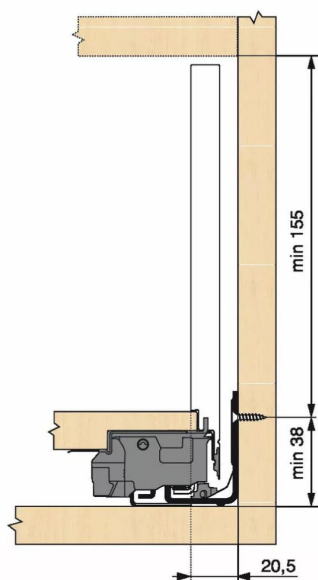

## KIT LEG TIPON/BLM 40KG C/600/BL

Réf. : LTB099

Page catalogue : 867

Vendu par

1

Tiroir à bords droits et fins épaisseur 12,8 mm montés sur coulisses invisibles extra-plates. Coulissement extra-léger. Amortissement BLUMOTION à la fermeture. Versions TIP-ON et TIP-ON BLUMOTION pour solutions sans poignées.  
Tiroir C : hauteur côté = 177 mm.  
Cote d'encastrement 193 mm.

Composition du kit :

- 1 paire de côtés de tiroir.
- 1 paire de coulisses.
- 1 paire d'adaptateurs dos agglo.

Kit tiroir blanc avec coulisses TIP-ON BLUMOTION 40 kg

Longueur nominale (NL) 600 mm

**prévoir 2 attaches-façade par tiroir vendues séparément.**