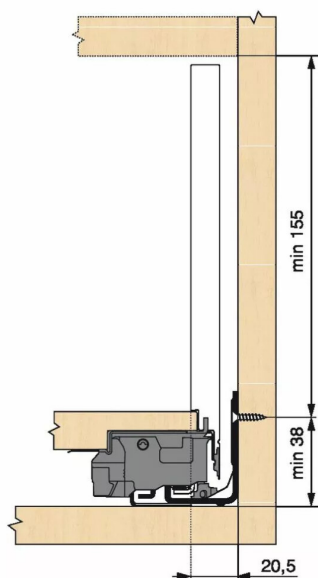

KIT LEGRA TIP-ON 70KG C/550/BLC

Réf. : LGT099

Page catalogue : 867

Vendu par

1

Tiroir à bords droits et fins épaisseur 12,8 mm montés sur coulisses invisibles extra-plates. Coulissement extra-léger. Amortissement BLUMOTION à la fermeture. Versions TIP-ON et TIP-ON BLUMOTION pour solutions sans poignées.
Tiroir C : hauteur côté = 177 mm.
Cote d'encastrement 193 mm.

Composition du kit :

- 1 paire de côtés de tiroir.
- 1 paire de coulisses.
- 1 paire d'adaptateurs dos agglo.

Kit tiroir blanc avec coulisses TIP-ON 70 kg

Longueur nominale (NL) 550 mm

prévoir 2 attaches-façade par tiroir vendues séparément.