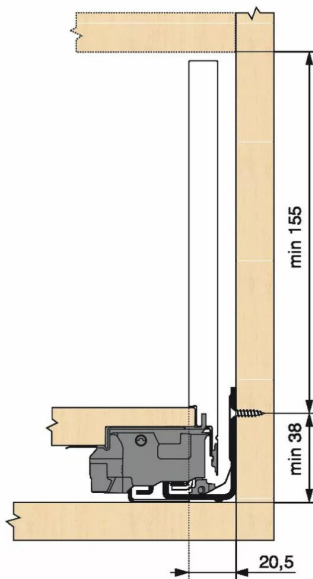

## KIT LEGRA BLUMOTION 70KG C/550/BLC

Réf. : LGB099

Page catalogue : 867

Vendu par

1

Tiroir à bords droits et fins épaisseur 12,8 mm montés sur coulisses invisibles extra-plates. Coulissement extra-léger. Amortissement BLUMOTION à la fermeture. Versions TIP-ON et TIP-ON BLUMOTION pour solutions sans poignées.

Tiroir C : hauteur côté = 177 mm.

Cote d'encastrement 193 mm.

Composition du kit :

1 paire de côtés de tiroir.

1 paire de coulisses.

1 paire d'adaptateurs dos agglo.

Kit tiroir blanc avec coulisses BLUMOTION 70 kg

Longueur nominale (NL) 550 mm

**prévoir 2 attaches-façade par tiroir vendues séparément.**