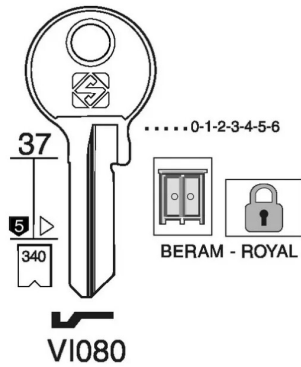

EBAUCHE VIRO MODEL VI086 CLE DE CADENAS

Réf. : SIL698

Page catalogue : 20

Vendu par

Ebauche

Ébauche de clé de cadenas VI086