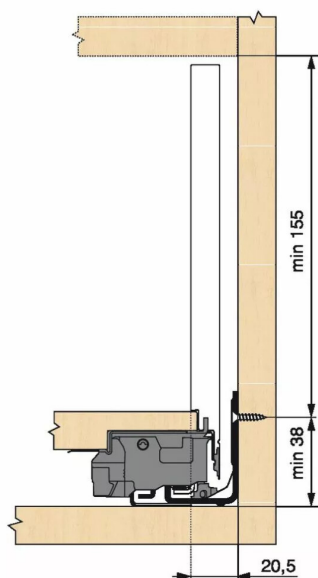

KIT LEGRA TIP-ON 70KG C/500/BLC

Réf. : LGT098

Page catalogue : 867

Vendu par

1

Tiroir à bords droits et fins épaisseur 12,8 mm montés sur coulisses invisibles extra-plates. Coulissement extra-léger. Amortissement BLUMOTION à la fermeture. Versions TIP-ON et TIP-ON BLUMOTION pour solutions sans poignées.

Tiroir C : hauteur côté = 177 mm.

Cote d'encastrement 193 mm.

Composition du kit :

1 paire de côtés de tiroir.

1 paire de coulisses.

1 paire d'adaptateurs dos agglo.

Kit tiroir blanc avec coulisses TIP-ON 70 kg

Longueur nominale (NL) 500 mm

prévoir 2 attaches-façade par tiroir vendues séparément.