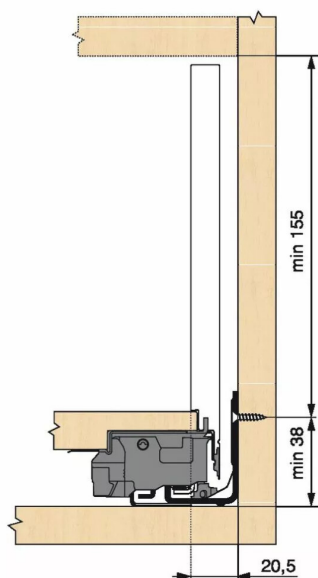

KIT LEGRA BLUMOTION 70KG C/500/BLC

Réf. : LGB098

Page catalogue : 867

Vendu par

1

Tiroir à bords droits et fins épaisseur 12,8 mm montés sur coulisses invisibles extra-plates. Coulissement extra-léger. Amortissement BLUMOTION à la fermeture. Versions TIP-ON et TIP-ON BLUMOTION pour solutions sans poignées.

Tiroir C : hauteur côté = 177 mm.

Cote d'encastrement 193 mm.

Composition du kit :

1 paire de côtés de tiroir.

1 paire de coulisses.

1 paire d'adaptateurs dos agglo.

Kit tiroir blanc avec coulisses BLUMOTION 70 kg

Longueur nominale (NL) 500 mm

prévoir 2 attaches-façade par tiroir vendues séparément.