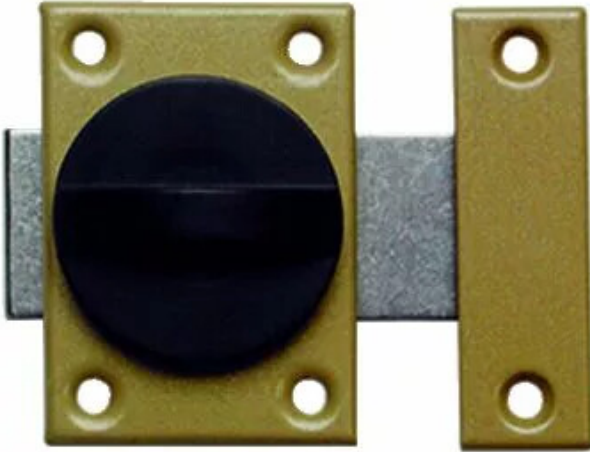

■ VERROU AUT.VERNI 25MM RF2974

Réf. : VAC097

Page catalogue : 439

Vendu par

Largeur 25 mm