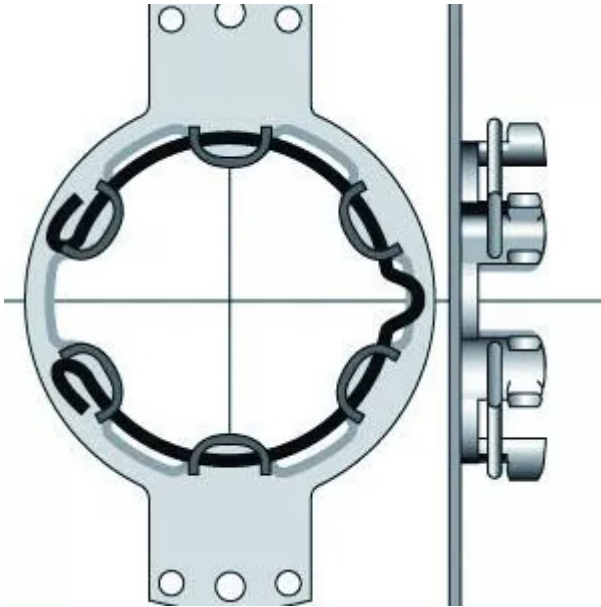

SUPPORT LT50 UNIVERSEL DEPRAT

Réf. : SOM297

Page catalogue : 624

Vendu par

Support

Support ø 50 mm pour volet roulant bloc-baie et rénovation