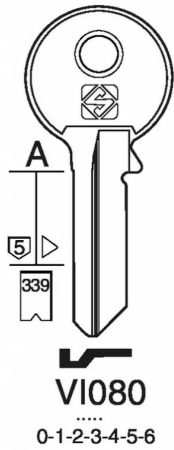

# EBAUCHE VIRO MODEL VI080 CLE DE CADENAS

Réf. : SIL697

Page catalogue : 20

Vendu par

Ebauche

Ébauche de clé de cadenas VI080