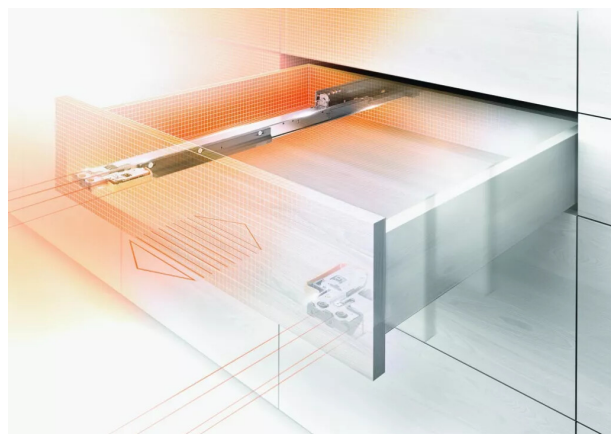

COUL MOVENTO BLUMOTION S/500MM/70KG

Réf. : MOV097

Page catalogue : 866

Vendu par

1

6

Nouveau système qui cumule la fonction TIP-ON et BLUMOTION.

Encombrement identique à la coulisse MOVENTO traditionnelle.

Pour constituer un ensemble complet il faut :

1 paire de coulisses

1 set unité TIP-ON BLUMOTION

1 boîtier d'accouplement droite et gauche (MOV 047 et MOV 048).

Longueur 500 mm

Réf. 766H5000S MOVENTO MP ZN - 04851

Force 60 kg dynamique

Si fonction TIP-ON BLUMOTION :
Ne pas oublier le set unité
et entraîneur (p. 199).

pour une option synchronisation, prévoir en supplément :
1 axe de synchronisation LEG 459.
Pour une fonction optimale, nous recommandons l'utilisation systématique d'une synchronisation.