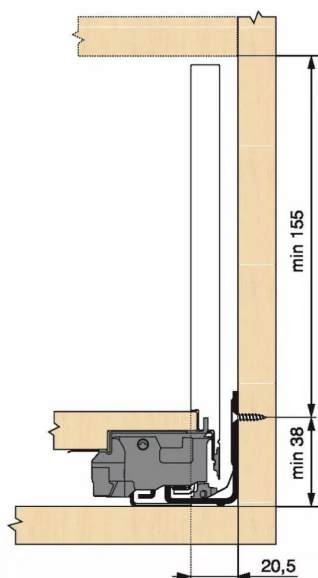

KIT LEGRA TIP-ON 70KG C/450/BLC

Réf. : LGT097

Page catalogue : 867

Vendu par

Tiroir à bords droits et fins épaisseur 12,8 mm montés sur coulisses invisibles extra-plates. Coulissement extra-léger. Amortissement BLUMOTION à la fermeture. Versions TIP-ON et TIP-ON BLUMOTION pour solutions sans poignées.
Tiroir C : hauteur côté = 177 mm.
Cote d'encastrement 193 mm.

Composition du kit :
1 paire de côtés de tiroir.
1 paire de coulisses.
1 paire d'adaptateurs dos agglo.

Kit tiroir blanc avec coulisses TIP-ON 70 kg

Longueur nominale (NL) 450 mm

prévoir 2 attaches-façade par tiroir vendues séparément.