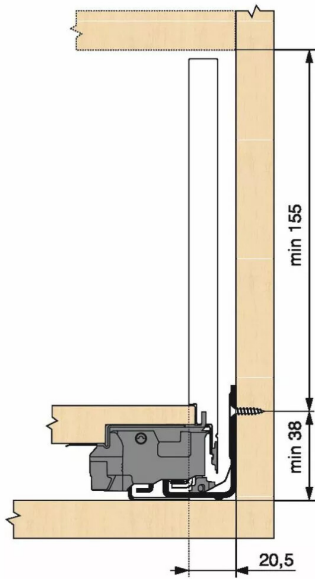

## **KIT LEGRA BLUMOTION 70KG C/450/BLC**

Réf. : LGB097

Page catalogue : 867

Vendu par

1

Tiroir à bords droits et fins épaisseur 12,8 mm montés sur coulisses invisibles extra-plates. Coulissement extra-léger. Amortissement BLUMOTION à la fermeture. Versions TIP-ON et TIP-ON BLUMOTION pour solutions sans poignées.

Tiroir C : hauteur côté = 177 mm.

Cote d'encastrement 193 mm.

Composition du kit :

1 paire de côtés de tiroir.

1 paire de coulisses.

1 paire d'adaptateurs dos agglo.

Kit tiroir blanc avec coulisses BLUMOTION 70 kg

Longueur nominale (NL) 450 mm

**prévoir 2 attaches-façade par tiroir vendues séparément.**