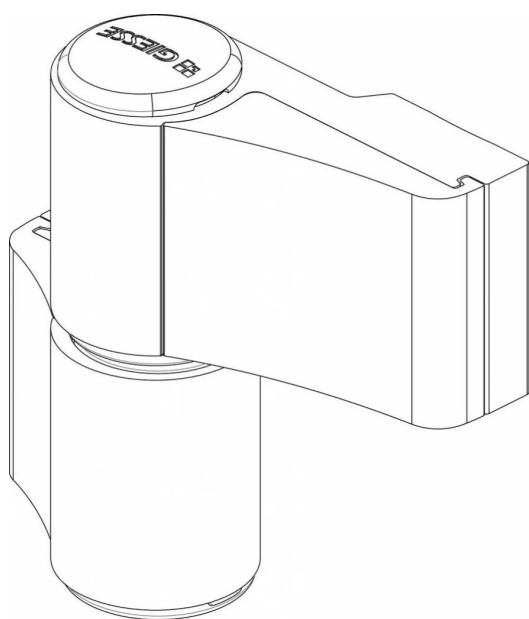

06172-970 DOMINA 2 LAMES 70,5 9006 DOMINA CLASSIC

Réf. : BL6197

Page catalogue : 256

Vendu par

Paumelle en applique, version 2 ou 3 lames, pour la réalisation de portes lourdes en aluminium. Réglable sur trois directions.

Compatible avec le kit gâches, avec les chevilles à expansion pour profils gorge simple et la vis à fixation directe M12 pour profilés à rupture de pont thermique.

POINTS FORTS

Jusqu'à 120 kg avec deux paumelles 2 lames

Jusqu'à 140 kg avec trois paumelles 2 lames

Jusqu'à 160 kg avec deux paumelles 3 lames

Jusqu'à 180 kg avec trois paumelles 3 lames

Marquage CE conforme EN1935

2 LAMES

Entraxe 70,5 mm

Couleur Gris 9006

Gris 9006