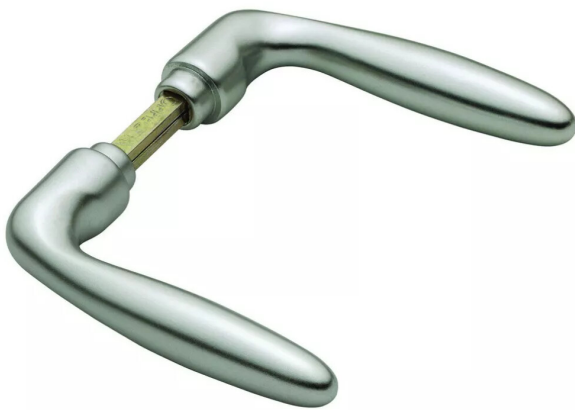

BEQU.DBLE 1510/1510 F9 C8 P18 75/85 VERONA F9 2901865

Réf. : AX0397

Page catalogue : 284

Vendu par

Avec carré à montage rapide Hoppe, certifiée selon la norme EN 1906, catégorie d'utilisation grade 3 (pour les lieux publics à fréquentation élevée). Portée de 18 mm.

POINTS FORTS

garantie de fonctionnement de 10 ans, fabrication européenne.

Inox

Fiche technique 174768_1510_2901865_fr.pdf

Axe du carré 8

Tige carrée 8 mm - épaisseur de porte 75 - 85 mm

vendue sans rosace.