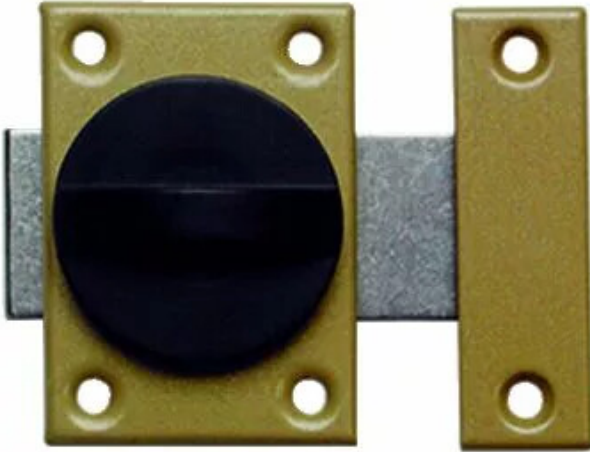

■ VERROU AUT.VERNI 35MM RF2974

Réf. : VAC096

Page catalogue : 439

Vendu par

Largeur 35 mm