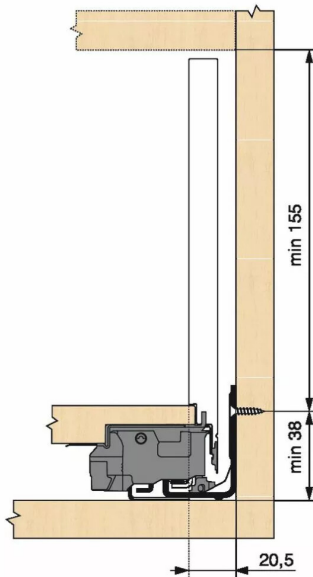

## KIT LEGRA TIP-ON 40KG C/600/BLC

Réf. : LGT096

Page catalogue : 867

Vendu par

1

Tiroir à bords droits et fins épaisseur 12,8 mm montés sur coulisses invisibles extra-plates. Coulissement extra-léger. Amortissement BLUMOTION à la fermeture. Versions TIP-ON et TIP-ON BLUMOTION pour solutions sans poignées.

Tiroir C : hauteur côté = 177 mm.

Cote d'encastrement 193 mm.

Composition du kit :

1 paire de côtés de tiroir.

1 paire de coulisses.

1 paire d'adaptateurs dos agglo.

Kit tiroir blanc avec coulisses TIP-ON 40 kg

Longueur nominale (NL) 600 mm

**prévoir 2 attaches-façade par tiroir vendues séparément.**