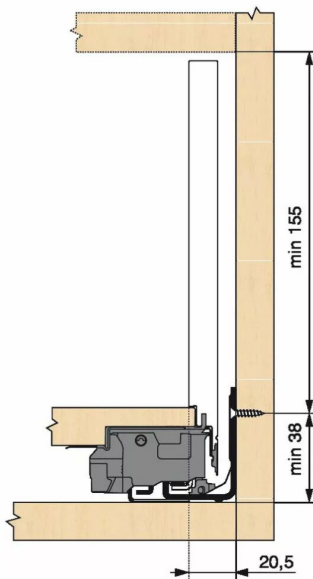

KIT LEGRA BLUMOTION 40KG C/600/BLC

Réf. : LGB096

Page catalogue : 867

Vendu par

1

Tiroir à bords droits et fins épaisseur 12,8 mm montés sur coulisses invisibles extra-plates. Coulissement extra-léger. Amortissement BLUMOTION à la fermeture. Versions TIP-ON et TIP-ON BLUMOTION pour solutions sans poignées.

Tiroir C : hauteur côté = 177 mm.

Cote d'encastrement 193 mm.

Composition du kit :

1 paire de côtés de tiroir.

1 paire de coulisses.

1 paire d'adaptateurs dos agglo.

Kit tiroir blanc avec coulisses BLUMOTION 40 kg

Longueur nominale (NL) 600 mm

prévoir 2 attaches-façade par tiroir vendues séparément.