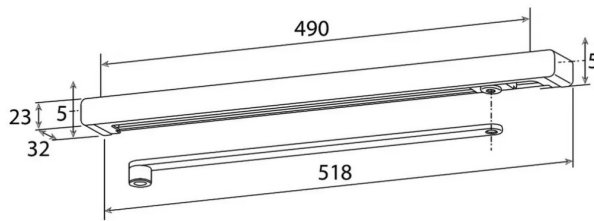

## BRAS GLISSIÈRE NOIR 9005 TS XEA

dormakaba

Réf. : DOR396

Page catalogue : 400

Vendu par

1

**Compatible avec ferme-portes TS 98 XEA et TS 92 XEA.**

Réglage en hauteur de +/- 5 mm.