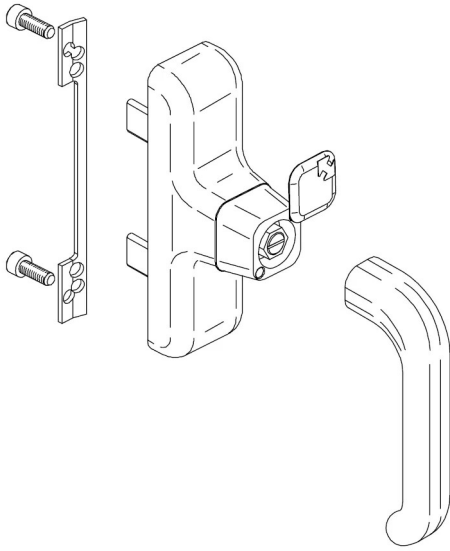

Poignée Enlevable EURO - GIESSE

Réf. : BL6096

Vendu par

À utiliser avec la crémone EURO AWAY (référence 01001) et la crémone EURO AWAY 900 (référence 01091).

Pour crémone EUROAWAY

Noir

Informations complémentaires

Méta keywords Poignée / Enlevable / Euro