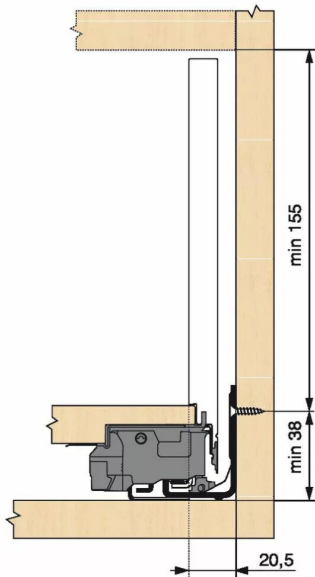

KIT LEGRA TIP-ON 40KG C/550/BLC

Réf. : LGT095

Page catalogue : 867

Vendu par

1

Tiroir à bords droits et fins épaisseur 12,8 mm montés sur coulisses invisibles extra-plates. Coulissement extra-léger. Amortissement BLUMOTION à la fermeture. Versions TIP-ON et TIP-ON BLUMOTION pour solutions sans poignées.

Tiroir C : hauteur côté = 177 mm.

Cote d'encastrement 193 mm.

Composition du kit :

1 paire de côtés de tiroir.

1 paire de coulisses.

1 paire d'adaptateurs dos agglo.

Kit tiroir blanc avec coulisses TIP-ON 40 kg

Longueur nominale (NL) 550 mm

prévoir 2 attaches-façade par tiroir vendues séparément.