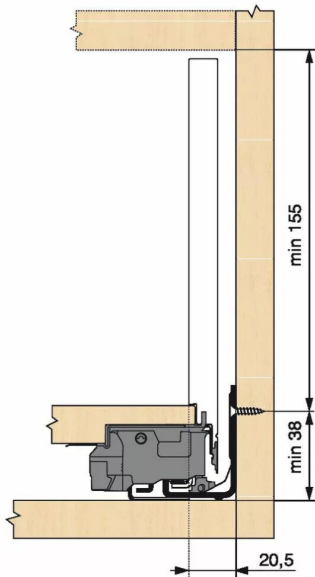

KIT LEGRA BLUMOTION 40KG C/550/BLC

Réf. : LGB095

Page catalogue : 867

Vendu par

1

Tiroir à bords droits et fins épaisseur 12,8 mm montés sur coulisses invisibles extra-plates. Coulissement extra-léger. Amortissement BLUMOTION à la fermeture. Versions TIP-ON et TIP-ON BLUMOTION pour solutions sans poignées.

Tiroir C : hauteur côté = 177 mm.

Cote d'encastrement 193 mm.

Composition du kit :

1 paire de côtés de tiroir.

1 paire de coulisses.

1 paire d'adaptateurs dos agglo.

Kit tiroir blanc avec coulisses BLUMOTION 40 kg

Longueur nominale (NL) 550 mm

prévoir 2 attaches-façade par tiroir vendues séparément.