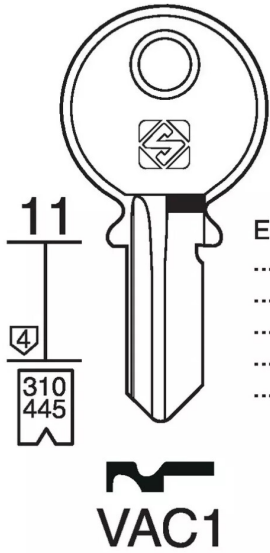

EBAUCHE VACHETTE MODEL VAC1 CLE DE CADENAS

Réf. : SIL694

Page catalogue : 20

- E.... 9001-9100
- ... E 300-499
- R 9001-9100
- 1-2-3-4-5-6-7-8-9-0
- 1-2-3-4-5-6-7-8-9-0
- E 1-2-3-4-5-6-7-8-9-0

Vendu par

Ebauche

Ébauche de clé de cadenas VAC1