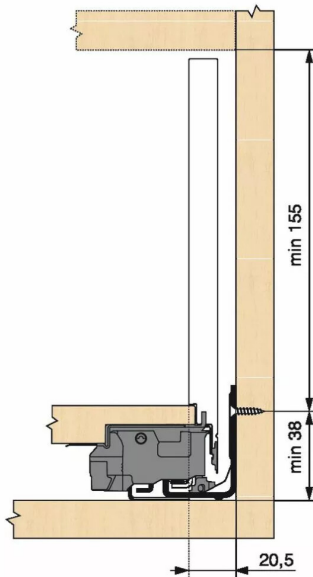

KIT LEGRA TIP-ON 40KG C/500/BLC

Réf. : LGT094

Page catalogue : 867

Vendu par

1

Tiroir à bords droits et fins épaisseur 12,8 mm montés sur coulisses invisibles extra-plates. Coulissement extra-léger. Amortissement BLUMOTION à la fermeture. Versions TIP-ON et TIP-ON BLUMOTION pour solutions sans poignées.

Tiroir C : hauteur côté = 177 mm.

Cote d'encastrement 193 mm.

Composition du kit :

1 paire de côtés de tiroir.

1 paire de coulisses.

1 paire d'adaptateurs dos agglo.

Kit tiroir blanc avec coulisses TIP-ON 40 kg

Longueur nominale (NL) 500 mm

prévoir 2 attaches-façade par tiroir vendues séparément.