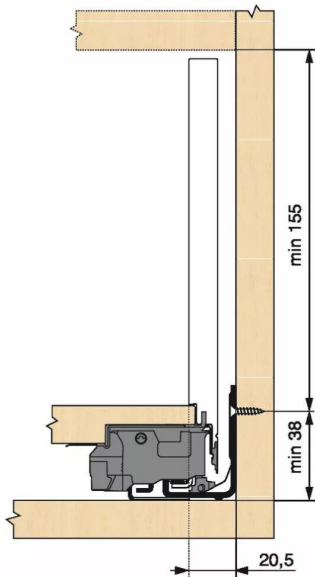

## KIT LEGRA BLUMOTION 40KG C/500/BLC

Réf. : LGB094

Page catalogue : 867

Vendu par

1

Tiroir à bords droits et fins épaisseur 12,8 mm montés sur coulisses invisibles extra-plates. Coulissement extra-léger. Amortissement BLUMOTION à la fermeture. Versions TIP-ON et TIP-ON BLUMOTION pour solutions sans poignées.

Tiroir C : hauteur côté = 177 mm.

Cote d'encastrement 193 mm.

Composition du kit :

1 paire de côtés de tiroir.

1 paire de coulisses.

1 paire d'adaptateurs dos agglo.

Kit tiroir blanc avec coulisses BLUMOTION 40 kg

Longueur nominale (NL) 500 mm

**prévoir 2 attaches-façade par tiroir vendues séparément.**