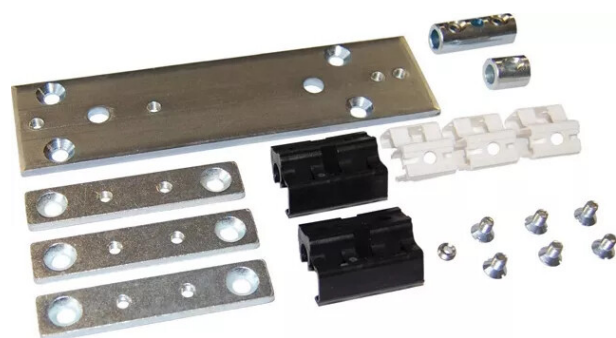

ACCESSOIRE DE FLEXIBLE OL90 030798 POUR EMBRASURE GEZE

Réf. : BB2094

Page catalogue : 184

Vendu par

1

Ferme-imposte extra-plat, pour châssis poids maxi. 80 kg.

Course d'ouverture jusqu'à 170 mm avec un poids de l'ouvrant de 80 kg maxi.

Faible encombrement et simplicité de montage, même en cas d'embrasure profonde.

Verrouillage sûr du vantail grâce au verrouillage dans le compas. Nettoyage facile

de la fenêtre car le compas est facile à décrocher.

Ferme-imposte extra-plat pouvant être montés à la verticale sur des châssis bois, PVC ou aluminium. Il peut être actionné

par une poignée standard, une bielle ou encore par un entraînement électrique.

Finition Accessoires OL90

Accessoire de flexible pour embrasure