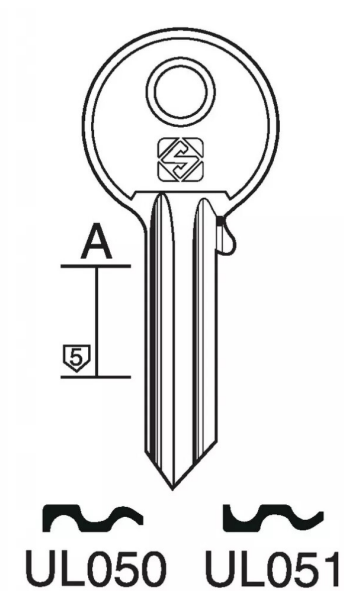

EBAUCHE UNIVERSELLE MODELE UL051 SERIE DISTINZIONE

Réf. : SIL693

Page catalogue : 20

Vendu par

1

100

Ebauche

Ébauche de clé UL051