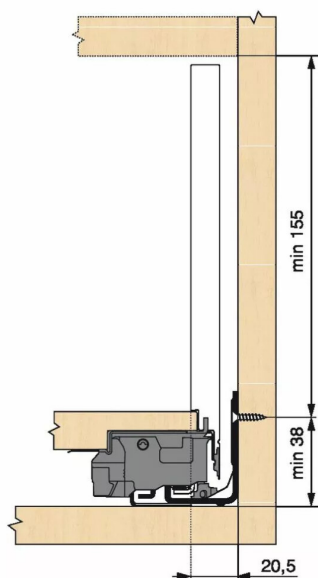

## KIT LEGRA TIP-ON 40KG C/450/BLC

Réf. : LGT093

Page catalogue : 867

Vendu par

1

Tiroir à bords droits et fins épaisseur 12,8 mm montés sur coulisses invisibles extra-plates. Coulissement extra-léger. Amortissement BLUMOTION à la fermeture. Versions TIP-ON et TIP-ON BLUMOTION pour solutions sans poignées.  
Tiroir C : hauteur côté = 177 mm.  
Cote d'encastrement 193 mm.

Composition du kit :

- 1 paire de côtés de tiroir.
- 1 paire de coulisses.
- 1 paire d'adaptateurs dos agglo.

Kit tiroir blanc avec coulisses TIP-ON 40 kg

Longueur nominale (NL) 450 mm

**prévoir 2 attaches-façade par tiroir vendues séparément.**