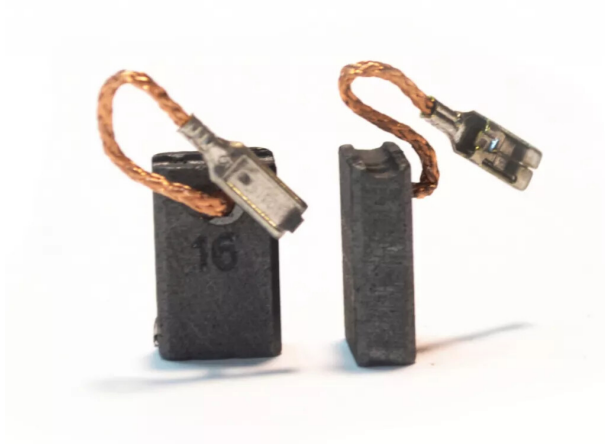

**JEU 2 CHARBONS P/GEB 1000 CE GWS
10-125C**

Réf. : FBC393

Page catalogue : 2455

Vendu par

Connexion Cosses
Dimensions L x l 16 x 9 mm
Type GWS 7 à 14
Bosch

Meuleuse