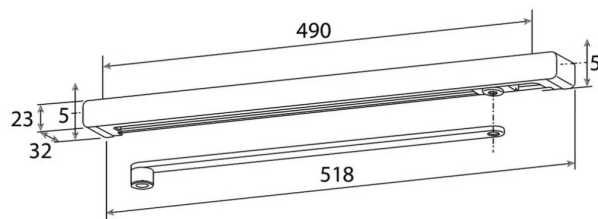

BRAS GLISSIÈRE ARGENT TS XEA

dormakaba

Réf. : DOR393

Page catalogue : 400

Vendu par

1

Compatible avec ferme-portes TS 98 XEA et TS 92 XEA.

Réglage en hauteur de +/- 5 mm.