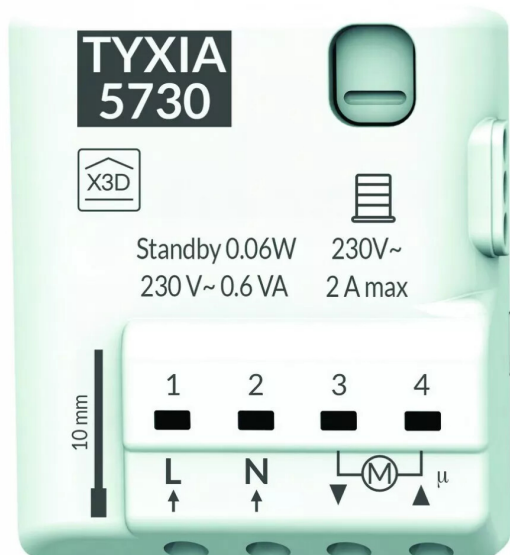

# Récepteur radio nanomodule volet roulant TYXIA 5730

Réf. : DEL993

Page catalogue : 611

Vendu par

## Micro-module récepteur sans fil encastré. 1 voie montée / descente pour volet roulant ou store banne motorisé.

Permet de commander un volet roulant à partir d'un ou plusieurs émetteurs radio mobiles ou fixes. Commande au choix un moteur de volet roulant, un store banne ou un écran de projection motorisé de type home cinéma. Commande locale montée / descente / arrêt.

Caractéristiques : 2 sorties contacts alimentées montée / descente pour moteur 80 Nm ou 2 A maxi.  
1 voie de commande pour 1 moteur de volet roulant avec fins de courses électroniques ou mécaniques intégrées au moteur.

### POINTS FORTS

rapide à raccorder grâce à ses connecteurs sans vis.  
Très faible consommation énergétique.

Fréquence radio 868,7 MHz à 869,2 MHz - alimentation phase n  
Température de fonctionnement : - 10° à 40°C  
Dimensions : H 41 x L 36 x P 14.5 mm