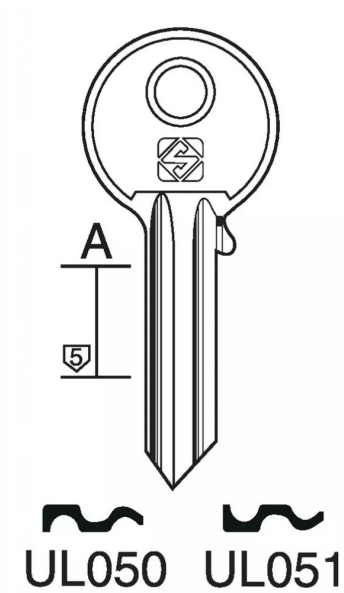

# EBAUCHE UNIVERSELLE MODELE ULO50 SERIE DISTINZIONE

Réf. : SIL692

Page catalogue : 20

Vendu par

Ebauche

Ébauche de clé UL050