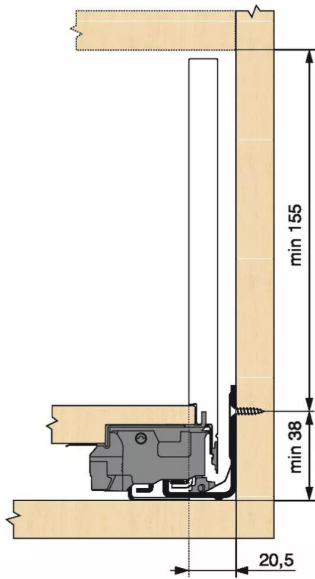

## KIT LEGRA TIP-ON 40KG C/400/BLC

Réf. : LGT092

Page catalogue : 867

Vendu par

1

Tiroir à bords droits et fins épaisseur 12,8 mm montés sur coulisses invisibles extra-plates. Coulissement extra-léger. Amortissement BLUMOTION à la fermeture. Versions TIP-ON et TIP-ON BLUMOTION pour solutions sans poignées.

Tiroir C : hauteur côté = 177 mm.

Cote d'encastrement 193 mm.

Composition du kit :

1 paire de côtés de tiroir.

1 paire de coulisses.

1 paire d'adaptateurs dos agglo.

Kit tiroir blanc avec coulisses TIP-ON 40 kg

Longueur nominale (NL) 400 mm

**prévoir 2 attaches-façade par tiroir vendues séparément.**