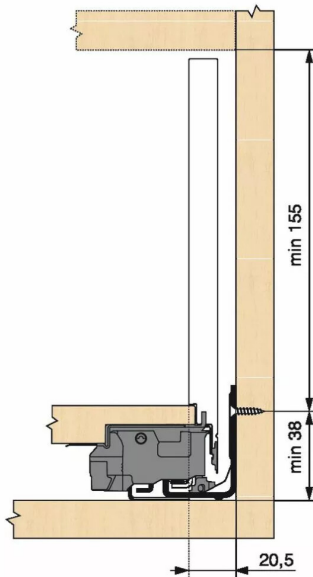

## KIT LEGRA BLUMOTION 40KG C/400/BLC

Réf. : LGB092

Page catalogue : 867

Vendu par

1

Tiroir à bords droits et fins épaisseur 12,8 mm montés sur coulisses invisibles extra-plates. Coulissement extra-léger. Amortissement BLUMOTION à la fermeture. Versions TIP-ON et TIP-ON BLUMOTION pour solutions sans poignées.

Tiroir C : hauteur côté = 177 mm.

Cote d'encastrement 193 mm.

Composition du kit :

1 paire de côtés de tiroir.

1 paire de coulisses.

1 paire d'adaptateurs dos agglo.

Kit tiroir blanc avec coulisses BLUMOTION 40 kg

Longueur nominale (NL) 400 mm

**prévoir 2 attaches-façade par tiroir vendues séparément.**