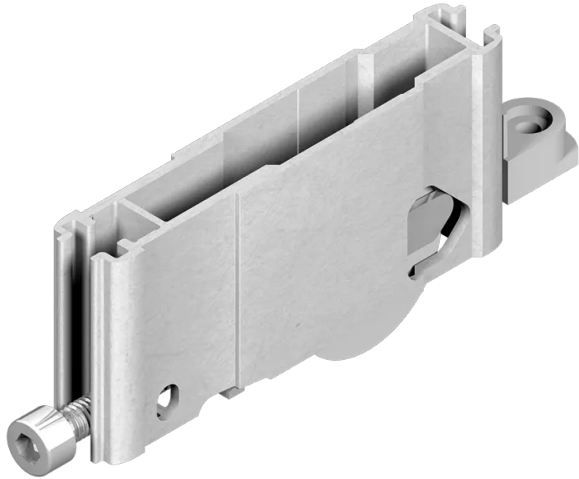

■ CHARIOT PVC 16MM BR 4071 4071

Réf. : AK8192

Vendu par

Type BR
Galet PETP
Modèle 4071

Informations complémentaires

Méta keywords Chariot / Coulissant / Série 4000 / LA CROISEE D.S / Roulette