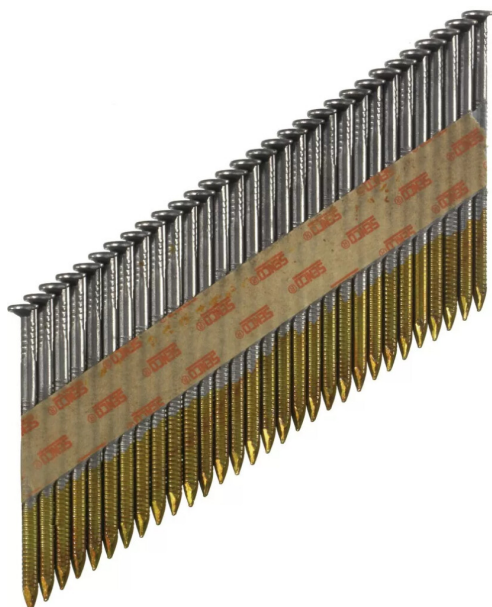

**PACK 2100 CLOUS ANNELE GALVA
2,8X70**

Réf. : SOF191

Page catalogue : 1183

Vendu par

Section x long. mm 2,8 x 70
Boîte de 2100