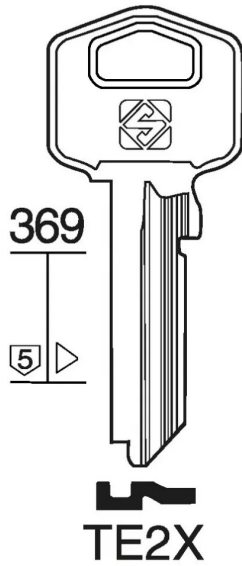

Ébauche de clé Tesa - Silca Unican FRANCE SA

Réf. : SIL691

Page catalogue : 20

Vendu par

Ebauche

Ébauche de clé TE2X