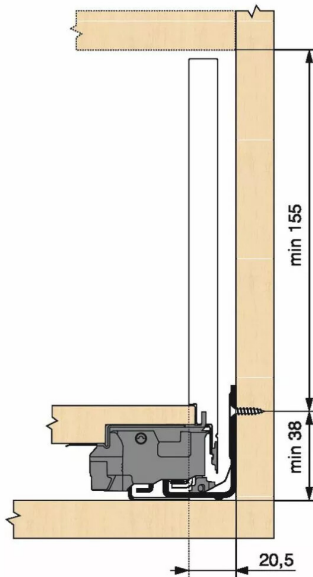

KIT LEGRA TIP-ON 40KG C/350/BLC

Réf. : LGT091

Page catalogue : 867

Vendu par

1

Tiroir à bords droits et fins épaisseur 12,8 mm montés sur coulisses invisibles extra-plates. Coulissement extra-léger. Amortissement BLUMOTION à la fermeture. Versions TIP-ON et TIP-ON BLUMOTION pour solutions sans poignées.

Tiroir C : hauteur côté = 177 mm.

Cote d'encastrement 193 mm.

Composition du kit :

1 paire de côtés de tiroir.

1 paire de coulisses.

1 paire d'adaptateurs dos agglo.

Kit tiroir blanc avec coulisses TIP-ON 40 kg

Longueur nominale (NL) 350 mm

prévoir 2 attaches-façade par tiroir vendues séparément.