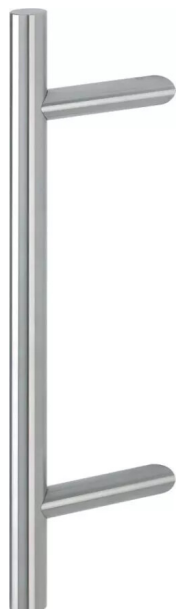

POIG. BATT. DEPORTEE E5012 F69 INOX
500*300 D30 +KIT 10716977

Réf. : HOE091

Page catalogue : N999

Vendu par

Poignée en inox avec supports ronds déportés à 45°.
Fixations invisibles.

Tube ø 30 mm

Entraxe 300 mm - longueur 500 mm