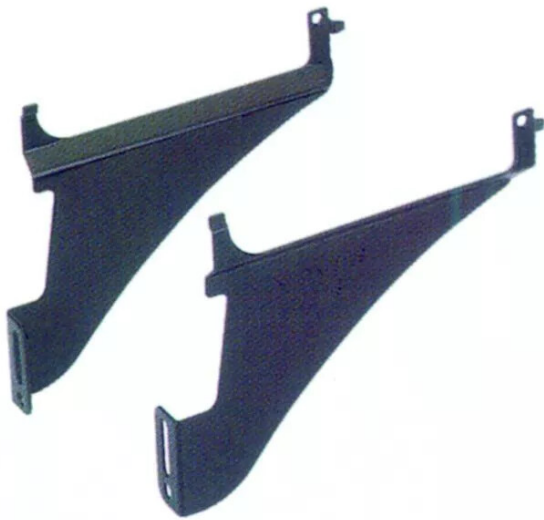

**SUPPORT DE FACADE P/CADRE LA
PAIRE**

Réf. : HET291

Page catalogue : 857

Vendu par

Support de façade pour cadre - la paire