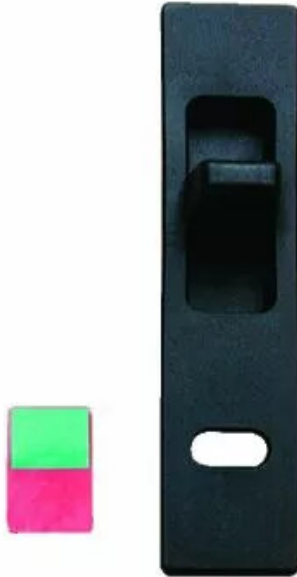

Bouton plastique noir pour fermeture - LA CROISEE D.S

Réf. : CDS091

Page catalogue : 228

Vendu par

Réf. 2262 - bouton pour 1er vantail

Informations complémentaires

Méta keywords Bouton plastique / fermeture / LA CROISEE D.S