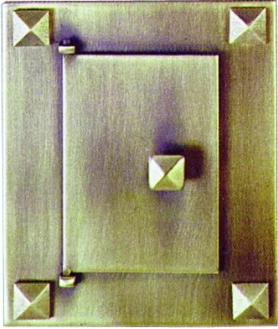

■ **Plaque 130 x 105 mm - pour porte de 85 x 62 mm - BOUVET**

Réf. : BOU191

Page catalogue : 357

Vendu par

1

Finition Laiton patiné