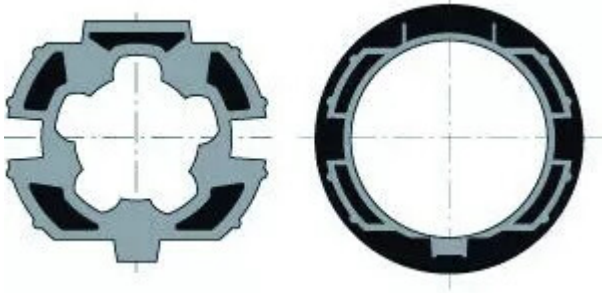

JEU LT50 TUBE ZF64 CENTRE

Réf. : SOM290

Page catalogue : 624

Vendu par

Jeu de roues

Jeu roue + couronne pour moteur \varnothing 50 mm pour intégration dans