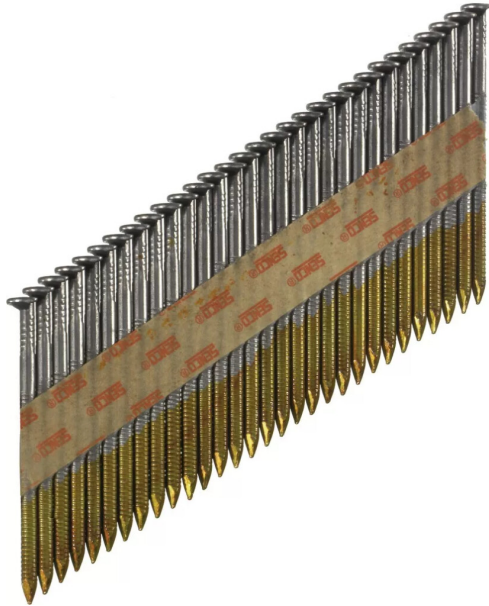

**PACK 2100 CLOUS ANNELE GALVA
2,8X65**

Réf. : SOF190

Page catalogue : 1183

Vendu par

1

Section x long. mm 2,8 x 60
Boîte de 2100