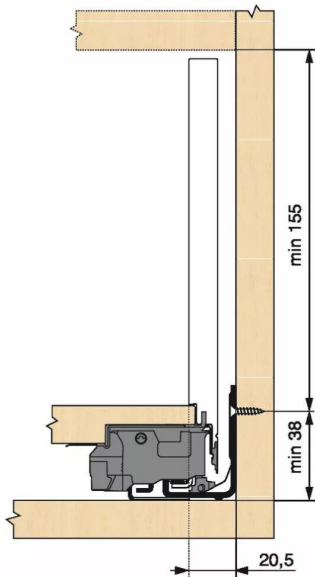

KIT LEGRA TIP-ON 40KG C/300/BLC

Réf. : LGT090

Page catalogue : 867

Vendu par

1

Tiroir à bords droits et fins épaisseur 12,8 mm montés sur coulisses invisibles extra-plates. Coulissement extra-léger. Amortissement BLUMOTION à la fermeture. Versions TIP-ON et TIP-ON BLUMOTION pour solutions sans poignées.

Tiroir C : hauteur côté = 177 mm.

Cote d'encastrement 193 mm.

Composition du kit :

1 paire de côtés de tiroir.

1 paire de coulisses.

1 paire d'adaptateurs dos agglo.

Kit tiroir blanc avec coulisses TIP-ON 40 kg

Longueur nominale (NL) 300 mm

prévoir 2 attaches-façade par tiroir vendues séparément.