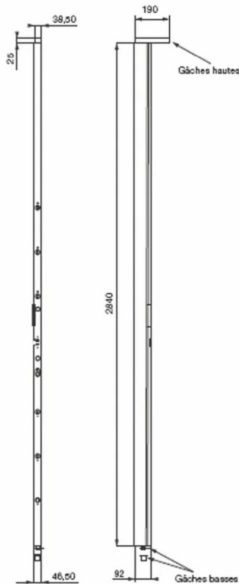

# GACHE REPETITION EXCLUSIVE MARRON G

Réf. : VAC889

Page catalogue : 162

Vendu par

Epoxy, finition peinte. Hauteur 2500 mm, recoupable.

**Sens** Gauche  
**Finition** Marron

Gâche à répétition pour Exclusive  
Pour porte à deux vantaux.  
Homologuée A2P\*\*\* et A2P\*.  
Hauteur 2840 mm.