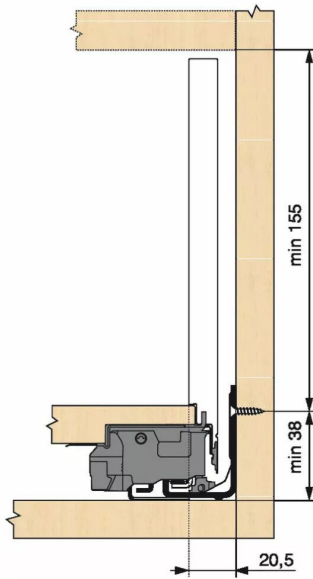

KIT LEGRA TIP-ON 40KG C/270/BLC

Réf. : LGT089

Page catalogue : 867

Vendu par

1

Tiroir à bords droits et fins épaisseur 12,8 mm montés sur coulisses invisibles extra-plates. Coulissement extra-léger. Amortissement BLUMOTION à la fermeture. Versions TIP-ON et TIP-ON BLUMOTION pour solutions sans poignées.

Tiroir C : hauteur côté = 177 mm.

Cote d'encastrement 193 mm.

Composition du kit :

1 paire de côtés de tiroir.

1 paire de coulisses.

1 paire d'adaptateurs dos agglo.

Kit tiroir blanc avec coulisses TIP-ON 40 kg

Longueur nominale (NL) 270 mm

prévoir 2 attaches-façade par tiroir vendues séparément.