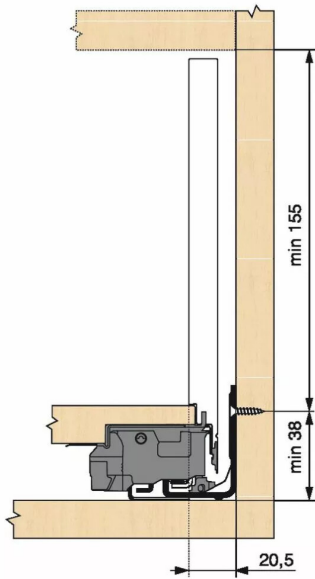

## KIT LEGRA BLUMOTION 40KG C/270/BLC

Réf. : LGB089

Page catalogue : 867

Vendu par

1

Tiroir à bords droits et fins épaisseur 12,8 mm montés sur coulisses invisibles extra-plates. Coulissement extra-léger. Amortissement BLUMOTION à la fermeture. Versions TIP-ON et TIP-ON BLUMOTION pour solutions sans poignées.

Tiroir C : hauteur côté = 177 mm.

Cote d'encastrement 193 mm.

Composition du kit :

1 paire de côtés de tiroir.

1 paire de coulisses.

1 paire d'adaptateurs dos agglo.

Kit tiroir blanc avec coulisses BLUMOTION 40 kg

Longueur nominale (NL) 270 mm

**prévoir 2 attaches-façade par tiroir vendues séparément.**