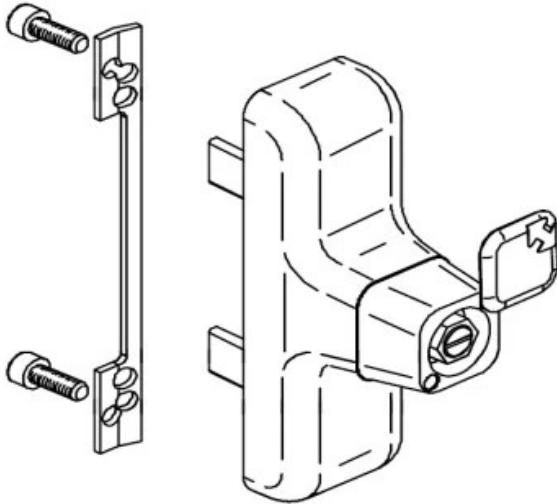

1001-376 CREMONE EURO AWAY 9006

01001-376 GRIS ITALIEN EX 970

Réf. : BL6089

Vendu par

Sans poignée, prévoir poignée BL6096

Utilisation : Crémone réversible, pour profils aluminium à gorge européenne.
Ouverture de 0 à 90° avec déclic de positionnement.
La poignée amovible permet de sécuriser le châssis.

Série 1001 fonction sans poignée

Gris 9006

Informations complémentaires

Méta keywords Cremone / Euro Away / Giesse